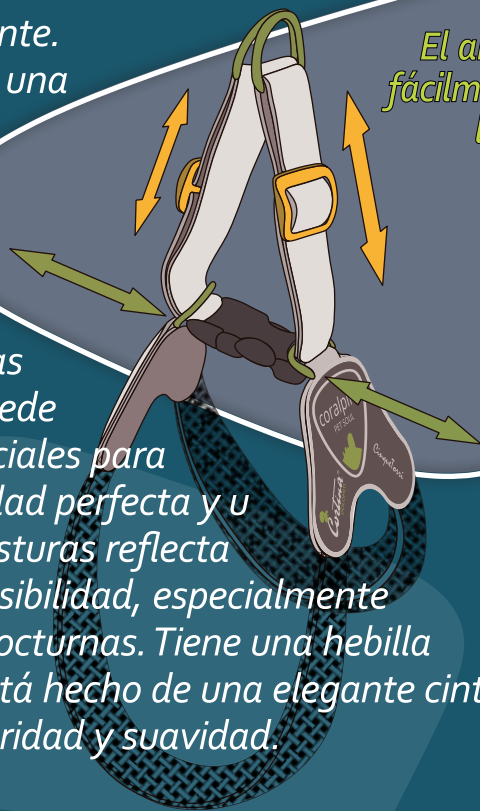

- Malla suave y colorida
- **Sin costuras** en los bordes
- Doble acabado reflectante para visibilidad nocturna
- Sistema de fijación **Fit&Go!** ajustable
- Materiales fácilmente lavables en colores modernos
- Costuras protegidas para minimizar el roce
- **8 tallas** de 1 a 25 kg
- Extremadamente duradero
- Sin superficie de raspado en contacto con la piel
- Las correas del enrollador aseguran una distribución óptima del peso
- Los arneses de gran tamaño tienen una almohadilla de **nylon de alta tenacidad** para una resistencia máxima

# SISTEMA DE CIERRE **Fit&Go!**

coralpina®  
PET SOUL

El exclusivo sistema **Fit&Go®** permite sujetar y ajustar el arnés con un simple clic, de manera rápida y fácil. Se aprieta ligeramente cuando su perro tira y se afloja cuando su perro está en reposo lo que obliga a la mascota a comportarse correctamente. Este sistema de arnés es una gran herramienta educativa, ya que se aprieta cuando su perro tira y se afloja tan pronto como se detiene. Cuando liberas a tu perro, el arnés se puede adaptar con bucles especiales para garantizar una portabilidad perfecta y un movimiento libre. Las costuras reflecta ayudan a aumentar la visibilidad, especialmente durante las caminatas nocturnas. Tiene una hebilla de plástico resistente. Está hecho de una elegante cinta doble para máxima seguridad y suavidad.

El arnés se ajusta fácilmente deslizando los bucles.

Cierra los bucles mientras tu perro esté libre en el parque

[www.coralpina.it](http://www.coralpina.it)

*Combinamos las tecnologías avanzadas  
con el cuidado artesanal italiano*