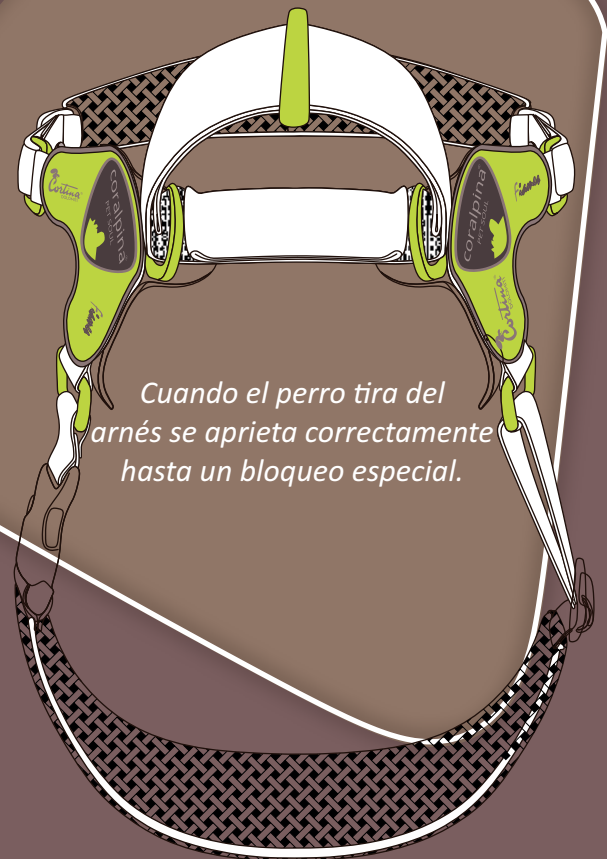

## SISTEMA DE CIERRE

El sistema **Fit&Grab** montado en los arneses *Fiames*, hace una herramienta útil para entrenar mascotas de gran tamaño. El arnés se tensa cuando el perro tira y afloja tan pronto el tirón se detiene. Un bloqueo especial evita al arnés apretar a los perros en el pecho excesivamente

El sistema **Fit&Grab** incluye un mango suave para mantener a tu perro cerca de usted en caso de necesidad.

Vista superior del mango suave

Cuando el perro tira del arnés se aprieta correctamente hasta un bloqueo especial.